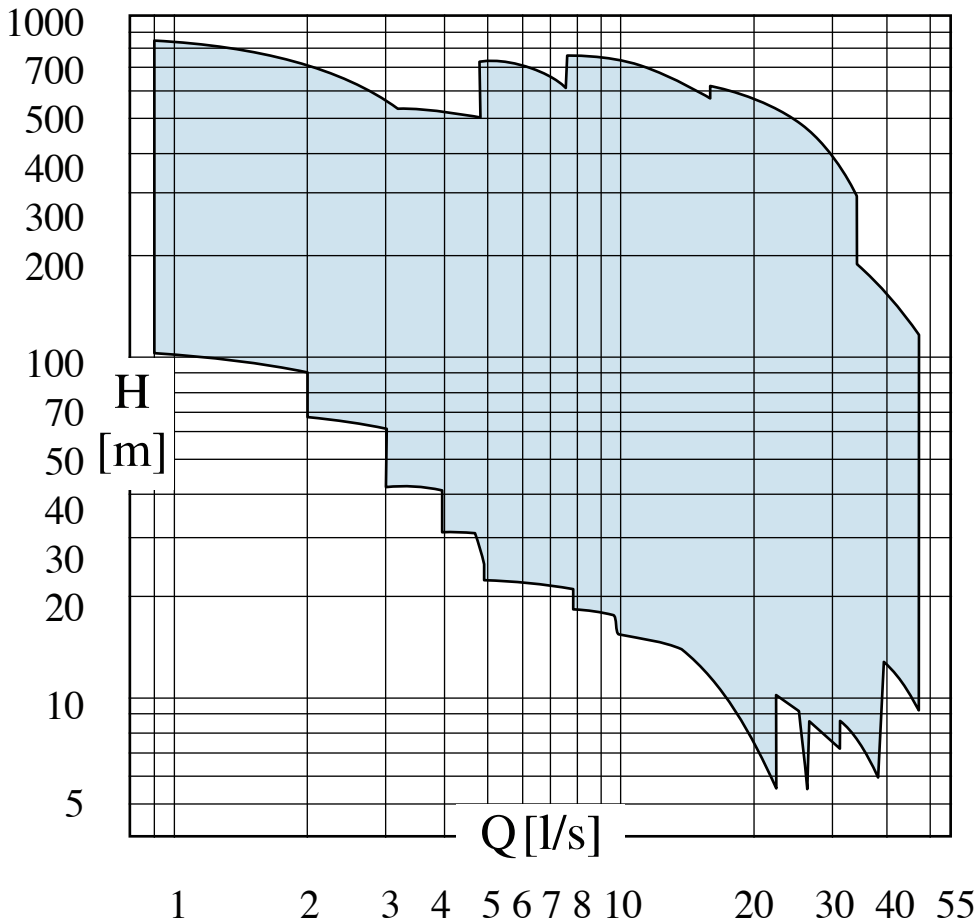

CAMPO DI PRESTAZIONE Performance range. Champ de performance.

caprari
pumping power

CARATTERISTICHE TECNICHE Technical features. Caractéristiques techniques.

Portate fino a
Flow rates up to
Débits jusqu'à

50 l/sec

Prevalenze fino a
Heads up to
Hauteur manométrique jusqu'à

850 m

Potenze fino a
Power ratings up to
Puissances jusqu'à

170 kW

Quantità max. solidi
Max. quantity of solids
Contenu maxi. des solides

150 g/m³

SETTORI APPLICATIVI Application fields. Secteurs d'application.

- Acquedottistica
- Irrigazione
- Industria manifatturiera
- Dissalazione
- Alimentazione per uso civile ed industriale
- Condizionamento
- Contenimento del livello di falde acquifere sotterranee
- Arredo urbano
- Innevamento artificiale
- Antincendio
- Serre e giardinaggio
- Impianti per tempo libero
- Water supply
- Irrigation
- Manufacturing industries
- Desalination
- Supplies for civil and industrial uses
- Air conditioning
- Underground water tables control
- Landscaping
- Artificial snow-making
- Fire-fighting
- Greenhouses and gardening
- Leisure installations
- Adduction d'eau
- Irrigation
- Industrie manufacturière
- Dessalement
- Alimentation à usage civil et industriel
- Conditionnement
- Contrôle du niveau des nappes d'eau souterraines
- Mobilier urbain
- Enneigement artificiel
- Anti-incendie
- Serres et jardins
- Installations dans le secteur des loisirs